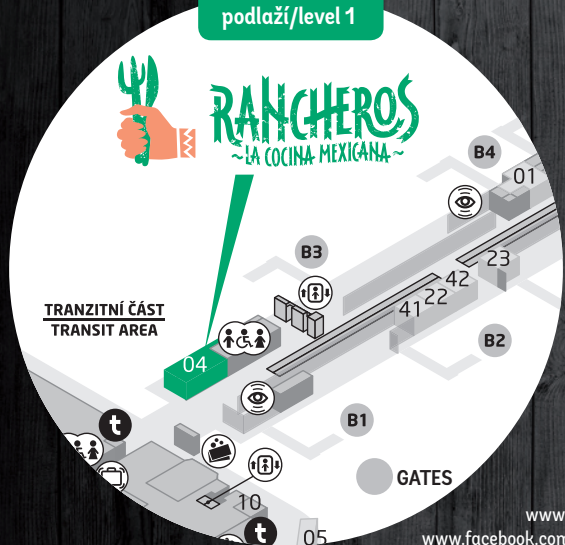

ZAČNĚTE SVOU DOVOLENOU JIŽ NA LETIŠTI

Přijďte si vychutnat svou
slevu až -50%* do nově otevřené
restaurace Rancheros

| STUDENT | AGENCY |

až
-50%

*Slevu lze uplatnit do 31. 12. 2017 na nákup menu. Druhé menu ve stejné nebo nižší hodnotě pak získáte zdarma.

TERMINAL 1
podlaží/level 1

**KDE NÁS
NAJDETE**

TERMINAL 2
podlaží/level 2